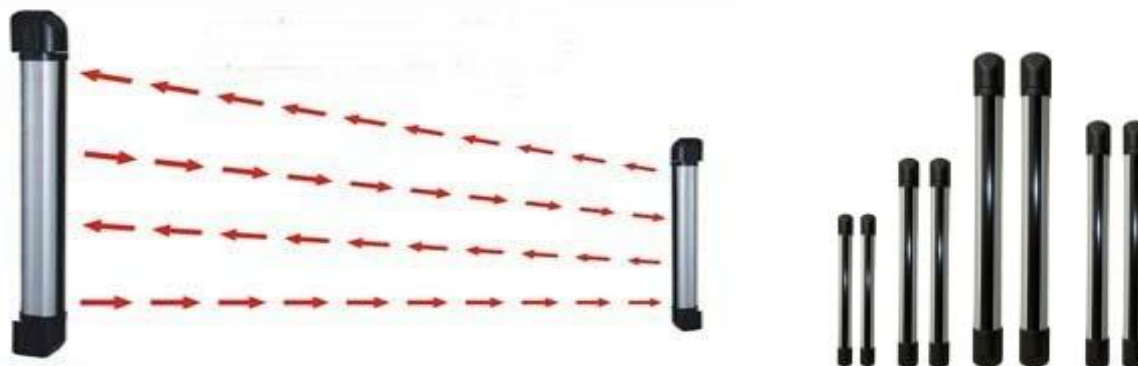

BLISTON BARIJERE

- Otpornost na kućne ljubimce ≤ 25kg
- Anti-sabotazna zaštita 24h
- Idealna primena za zaštitu prozora magacinskih prostora, dvorišta ...

MODELI I CENE BARIJERA:

Model	Specifikacija	Cena bez PDV-a
BS-IF-2	Infracrvena barijera par prijemnik - predajnik, 2 snopa , visina 37cm , domet 30m	40,00 EUR
BS-IF-4	Infracrvena barijera par prijemnik - predajnik, 4 snopa , visina 72cm , domet 40m	55,00 EUR
BS-IF-6	Infracrvena barijera par prijemnik - predajnik, 6 snopova , visina 125cm , domet 50 metara	87,00 EUR
BS-IF-8	Infracrvena barijera par prijemnik - predajnik, 8 snopova , visina 167cm , domet 50 metara	104,00 EUR
BS-IF-10	Infracrvena barijera par prijemnik - predajnik, 10 snopova , visina 209cm , domet 50 metara	120,00 EUR

DETALJNE TEHNIČKE KARAKTERISTIKE:

Model	BS-IF-2	BS-IF-4	BS-IF-6	BS-IF-8	BS-IF-10
Broj zraka	2	4	6	8	10
Potrošnja predajnika	≤ 35mA	≤ 45mA	≤ 60mA	≤ 70mA	≤ 80mA
Potrošnja prijemnika	≤ 30mA	≤ 40mA	≤ 55mA	≤ 65mA	≤ 75mA
Visina	37cm	72cm	125cm	167cm	209cm
Masa	480g	680g	1080g	1580g	1980g
Radni napon	od 12VDC do 18VDC				
Domet spolja	30m/40m/50m/50m/50m				
Vreme detekcije	≤ 40ms				
Vreme okidanja	N.O. vreme ≥ 1.5s				
Relejni kontakt	3A 120VAC / 24VDC				
Alarmni izlaz	Žični				
Radna Temperatura	- 35°C ∞ + 55°C				